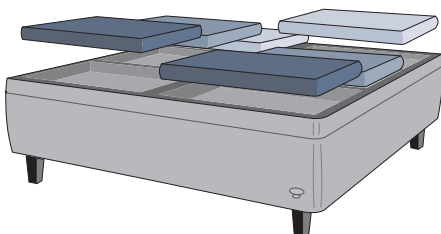

DUX 12:12+

KLASSISKT DUX-STÖD MED DJUPARE FJÄDRING

DUX 12:12+ erbjuder den klassiskt DUX-känslan med djupare fjädring för ytterligare följsamhet. Dessutom ingår det anpassningsbara Pascal-systemet med individuella komfortzoner. Med denna kombination får du den komfort och det stöd som du kan förvänta dig av en DUX-säng.

UPPLEV SKILLNADEN MED DUX

>> Spiraler av svenskt stål

I hjärtat av DUX 12:12+ finns svenska stålspiraler – nästan tre gånger så många som i en vanlig säng. Fler spiraler ger bättre följsamhet till din kropp och reducerar tryckpunkterna vilket kan förbättra blodcirkulationen i kroppen.

>> Pascal-systemet med komfortzoner

Din kropp är unik. Pascals individuella komfortzoner är därför en betydelsefull funktion i DUX 12:12+. Nu kan var och en välja sin egen inställning för skuldror, svank och ben.

>> Bäddmadrasser

Till DUX 12:12+ kan du välja bland de tre djuphäftade bäddmadrasserna Xtandard, Xupport och Duxense.

MÅTT OCH SPECIFIKATIONER

Storlekar:

90 x 200/210 cm
105 x 200/210 cm
120 x 200/210 cm
140 x 200/210 cm
160 x 200/210 cm
180 x 200/210 cm