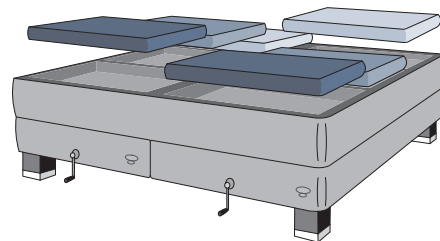

>> Apoyo lumbar ajustable

DUX 8888 dispone de un mecanismo para el apoyo lumbar, en cada lado de la cama, que se ajusta mediante una manivela.

>> Apoyo adicional

DUX ofrece tres colchoncillos de acolchado grueso, a elegir como parte integral de DUX 8888: Xstandard, Xupport y Duxense.

DIMENSIONES Y ESPECIFICACIONES

Tamaños europeos:

90 x 200 / 210 cm
105 x 200 / 210 cm
120 x 200 / 210 cm
140 x 200 / 210 cm
160 x 200 / 210 cm
180 x 200 / 210 cm

Número de muelles:

1956 / 2004
2268 / 2324
2664 / 2728
3060 / 3132
3444 / 3526
3912 / 4008

Dimensiones:

• Altura del colchón (no incluye patas): 44 cm
• Altura de la parte superior: 22 cm
• Altura de la base: 22 cm
• Altura de patas recomendada: 12 cm
(Para camas de más de 120 cm de anchura sólo hay disponibles bases partidas).

DUX 8888 no se fabrica en medidas especiales. Sólo está disponible en otros tamaños en EEUU. Tenga la amabilidad de consultar con el distribuidor local. El sistema de muelles tiene una garantía limitada de 20 años.

EXCLUSIVAMENTE EN

DUXIANA®
TIENDAS

www.DUXIANA.com

8888.GLES.G1.JAN.28.08