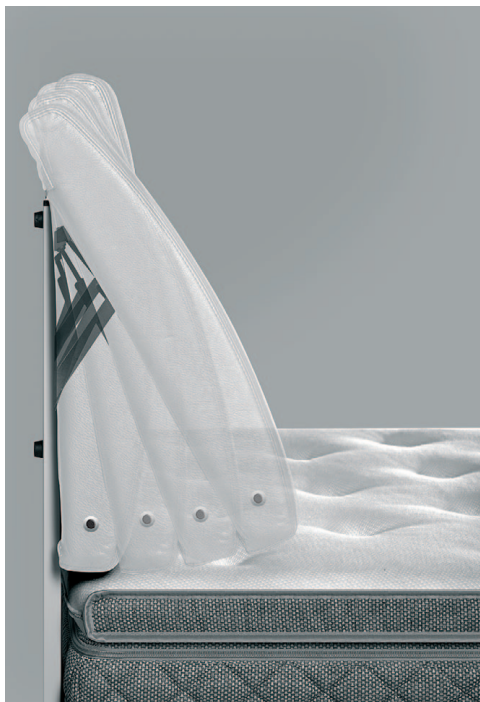

ΝΙΩΣΤΕ ΤΗ ΔΙΑΦΟΡΑ DUX

Το εύκαμπτο DUX Flex

Το DUX Flex μεταμορφώνει το DUX κρεβάτι σας σε ένα ρυθμιζόμενο σύστημα ύπνου. Διαθέτει μεταβλητές θέσης, ρυθμιζόμενο κεφάλι με αφαιρούμενα καλύμματα επενδεδυμένα είτε με εξαιρετικά υφάσματα, είτε με ακριβό δέρμα.

Μπορούν να γίνουν παραγγελία επιπλέον καλύμματα σε διαφορετικά υφάσματα όταν αλλάζετε τα κλινοσκεπάσματά σας ή τη διακόσμηση.

ΔΙΑΣΤΑΣΕΙΣ ΚΑΙ ΤΕΧΝΙΚΑ ΣΤΟΙΧΕΙΑ

Διαθέσιμα μεγέθη:

- 76 cm
- 90 cm
- 96,5 cm
- 105 cm

Σημειώσεις:

- Ταιριάζει στα DUX 1001, 12:12+ και 8888
- Ταιριάζει σε όλα τα ύψη κρεβατιών (κεφάλι ρυθμιζόμενου ύψους)
- Μπορεί να επενδυθεί εξατομικευμένα

ΑΠΟΚΛΕΙΣΤΙΚΑ ΣΤΑ

DUXIANA
ΚΑΤΑΣΤΗΜΑΤΑ

www.DUXIANA.com