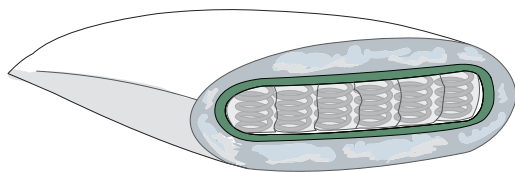

>> Form des DUX Xleep-Kissens Der aktive Federkern des DUX Xleep-Kissens garantiert eine dauerhafte Stützwirkung und bleibt formstabil