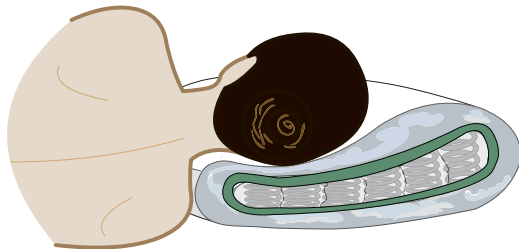

ERLEBEN SIE DEN DUX-UNTERSCHIED

>> Stützfunktion des DUX Xleep-Kissens Der Federkern des DUX Xleep-Kissens lässt Ihren Kopf so weit einsinken bis er mit der Wirbelsäule auf einer Linie ist.