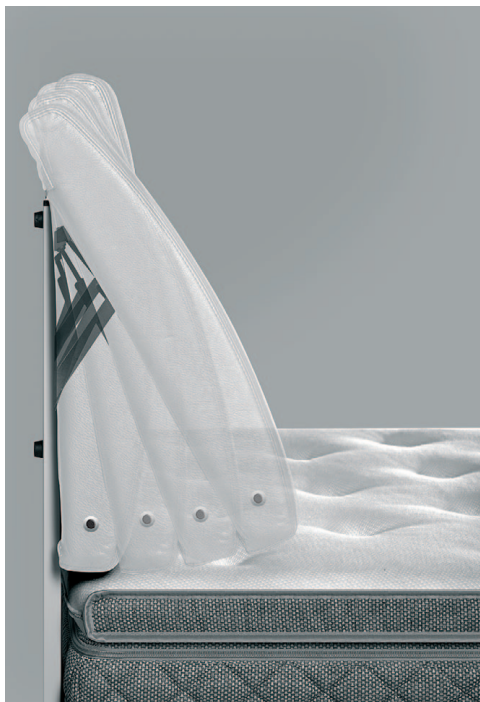

Das Flex-Kopfteil

ERLEBEN SIE DEN DUX-UNTERSCHIED

Das flexible DUX Flex

Das Flex ist eine ideale Sitzunterstützung für Ihr DUX-Bett. Das Kopfteil kann mittels einer Gasfeder stufenlos verstellt werden und hat abnehmbare Bezüge aus Stoff oder strapazierfähigem Leder.

Zusätzliche Bezüge können passend zu Ihrer Bettwäsche oder Ihrer Ausstattung bestellt werden.

ABMESSUNGEN UND TECHNISCHE DATEN

Verfügbare Breiten:

- 76 cm
- 90 cm
- 96,5 cm
- 105 cm

Anmerkungen:

- Eignet sich für das DUX 1001, 12:12+ und 8888
- Passend für alle Betthöhen (höhenverstellbares Kopfteil)
- Kann nach Ihren Wünschen bezogen werden