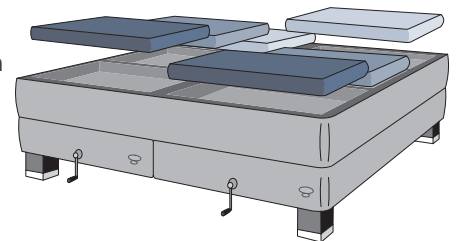

>> Individuell anpassbare Pascal-Komfortzonen

Jeder Körper ist einzigartig. Deshalb ist das DUX 8888 mit den individuell anpassbaren Pascal-Komfortzonen ausgestattet, die es jedem ermöglichen, die für ihn perfekte Lage für Schultern, Beckenbereich und Beine zu wählen.