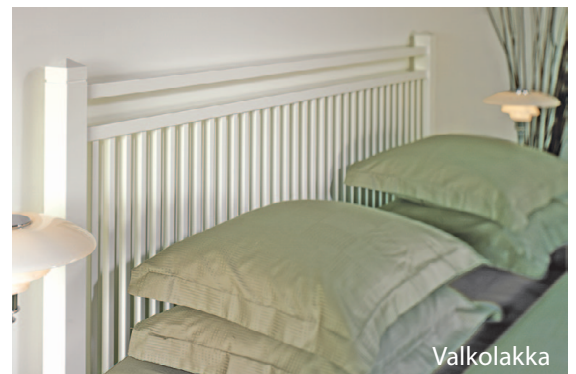

VAIHTOEHDOT

Oscar-yöpöydät

Saatavana öljytty tammi tai valkolakka, vetolaatikko ja alataso.

MITAT JA TUOTETIEDOT

Päädyt:

- Korkeus: 122 cm
- Leveys: 90, 152, 160, 180 cm
- Jalkakorkeudet: 12, 16, 20, 23 cm

Yöpöytä:

- Koko (LxSxK): 42x47x57 cm
- Yksi vetolaatikko
- Yksi alataso
- Pinta: öljytty tammi tai valkolakka

Jalat:

- Jalkojen koko (LxSxK):
  Pieni: 5x5x12 cm
  Suuri: 5x5x20 cm
- Pinta: öljytty tammi tai valkolakka