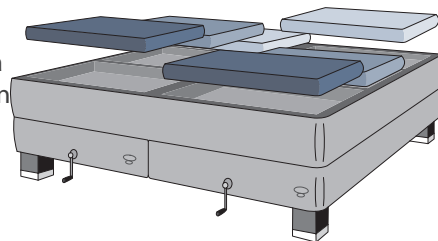

KOE DUX-LAATU

>> Ruotsalaiset teräsjouset

DUX 8888:n sydämenä ovat ruotsalaiset teräsjouset, joita on lähes neljä kertaa enemmän kuin tavallisessa vuoteessa. Suuren jousimäärän ansiosta vuode myötäilee paremmin vartalon muotoa ja vähentää kehoon kohdistuvaa pintapainetta, joka voi haitata verenkiertoa.

>> Yksilölliset Pascal-mukavuusvyöhykkeet

Jokainen vartalo on ainutlaatuinen. Siksi DUX 8888 -vuoteessa on yksilölliset Pascal-mukavuusvyöhykkeet, joiden avulla kukin voi valita hartioilleen, alaselälleen ja jaloilleen sopivan tuen.

>> Säädettävä ristiselän tuki

DUX 8888 -vuoteessa on molempien puoliskoiden osalta erikseen säädettävä ristiselän tuki.

>> Lisätuki

DUX tarjoaa valittavaksesi kolme erilaista sijauspatjaa DUX 8888 -vuoteeseesi. Ne ovat läpiommellut Xtandard, Xupport ja Duxense.