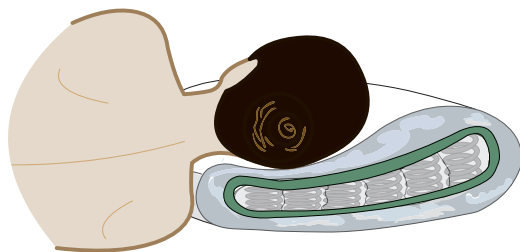

ERVAAR HET DUX-GEVOEL

>> DUX Xleep kussensteun

In het DUX Xleep kussen zorgt de kern van veren ervoor dat uw hoofd niet te ver inzakt, maar precies in lijn blijft met de wervelkolom.