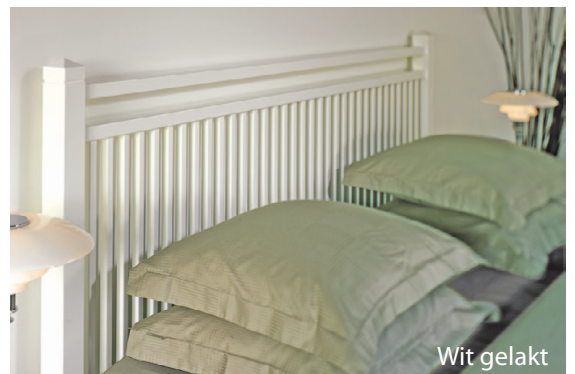

DUX Oscar

DE COLLECTIE

Wit gelakt

Oscar bedtafeltjes

Verkrijgbaar in geolied eiken of wit gelakt met ingebouwde lade en plank.

AFMETINGEN EN SPECIFICATIES

Hoofdborden:

- Hoogte: 122 cm
- Breedte: 90, 152, 160, 180 cm
- Aanpassingen poothoogte: 12, 16, 20, 23 cm

Bedtafel:

- Afmeting: (BxHxD) 42x47x57 cm
- Een lade
- Een plank
- Afwerking: geolied eiken of wit gelakt

Poten:

- Pootafmeting: (BxDxH)
  Klein: 5x5x12 cm
  Groot: 5x5x20 cm
- Afwerking: Geolied eiken of wit gelakt