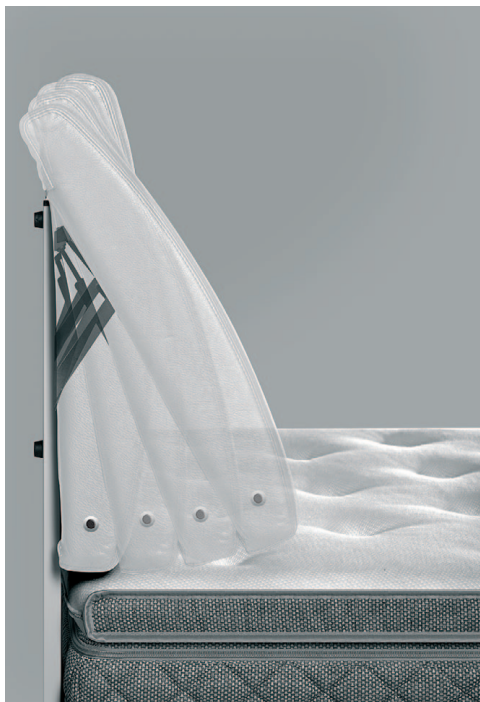

Flex-sengegavl

OPLEV DUX-FORSKELLEN

Den fleksible DUX Flex

DUX Flex-sengegavlen forvandler din DUX seng til et justerbart sovesystem. Den har en pneumatisk justerbar sengegavl med aftageligt betræk monteret i enten fint stof eller flot læder.

Der kan bestilles ekstra betræk i forskellige stoffer, så de passer til sengetøjet

MÅL OG SPECIFIKATIONER

Tilgængelige størrelser:

- 76 cm
- 90 cm
- 96,5 cm
- 105 cm

Bemærkninger:

- Passer til DUX 1001, 12:12+ og 8888
- Passer til alle sengehøjder (sengegavl, der kan justeres i højden)
- Kan monteres efter kundens ønske