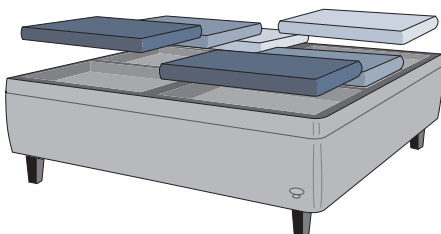

# DUX 12:12+

**KLASSISK DUX-STØTTE  
MED DYBERE FJEDRE**

DUX 12:12+ tilbyder klassisk DUX-støtte med dybere fjedre for øget støtte ud over det specielt kundetilpassede Pascalsystem. Denne kombination giver dig den komfort og støtte, som du kan forvente af en DUX-seng.

### >> Pascalsystem

Hver eneste krop er unik. Derfor lancerer DUX 12:12+ Pascalsystemet, der giver mulighed for individuel tilpasning til skuldre, krop og ben.