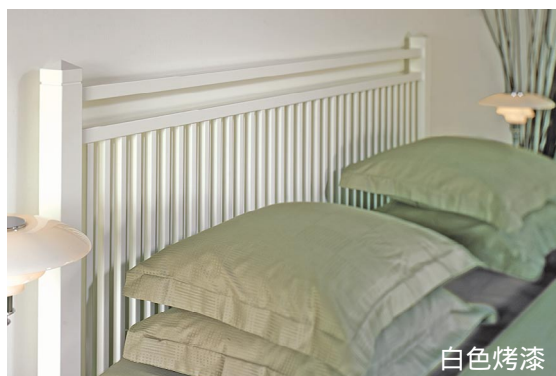

DUX Oscar

THE COLLECTION

浸油橡木

白色烤漆

Oscar 床头桌

浸油橡木或白色烤漆任君选择，内置抽屉及搁板

尺寸及规格

床头板

高：122 cm

宽：90、152、160、180 cm

床脚高度调整：12、16、20、23 cm

床头桌：

尺寸 (WxDxH)：42 × 47 × 57 cm

一个抽屉

一层搁板

颜色：浸油橡木或白色烤漆

床脚：

床脚尺寸 (WxDxH)

小号：5 × 5 × 12 cm

大号：5 × 5 × 20 cm

颜色：浸油橡木或白色烤漆

DUX, THE DUX Bed 及 DUXIANA 为 DUX DESIGN, AB 的注册商标。保留所有权利。(C) 2007

专营店

DUXIANA®