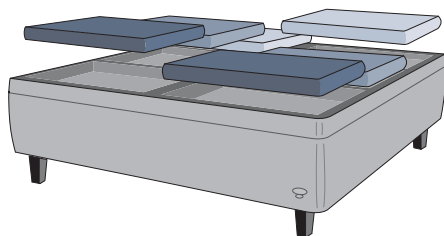

DUX 12:12+

经典DUX 承托，具有支撑性，
灵活性及弹性的弹簧

DUX 12:12+
提供经典的承托，
具有支撑性，
灵活性及弹性的弹簧，
能贴切地迎合身体曲线。
加上可定制的 Pascal 个人支撑性，
灵活性舒适弹簧袋。这样的组合可提供
您所期待的舒适与承托。

体验 DUX 的匠心独运

>> 瑞典钢特制弹簧

DUX 12:12+ 内置有瑞典钢弹簧——数量近乎是普通床的 3 倍。弹簧越多，可更好地贴近您身体曲线提供更好的支撑，减少压力点，有助于改善血液循环。

>> Pascal 个人舒适区位

每个人的体型都是独一无二的，因此，DUX 12:12+ 增添了 Pascal 个人舒适的弹簧袋这一特色功能，使每个人均能够针对自己的肩膀、腰部及腿部得到最佳舒适选择。

>> 额外承托

DUX 提供 3 种上床垫任君选择，与 DUX 12:12+ 配套出售。包括 Xstandard、Xupport 及 Duxense。

尺寸及规格

欧洲尺寸：

90 × 200/210 cm
105 × 200/210 cm
120 × 200/210 cm
140 × 200/210 cm
160 × 200/210 cm
180 × 200/210 cm

弹簧数：

2044/2174
2450/2606
2734/2908
3172/3374
3736/3974
4088/4348

尺寸：

床垫高度（不包括床脚）：90 至 120 cm 宽；高度 32 cm
137 至 180 cm 宽；高度 34 cm

建议床脚高度：20 或 23 cm

（137 至 180 cm 宽的床需添加额外支撑床脚）

DUX 12:12+不能按自定尺寸订购，可以提供某些美国尺寸。咨询请您联系当地的专营店。提供 20 年弹簧质保。